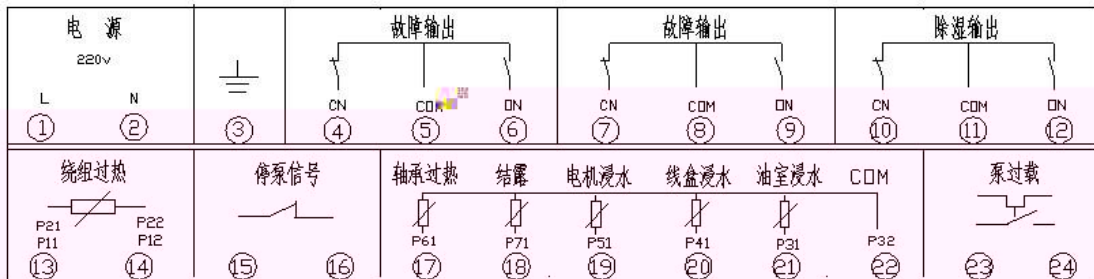

8 9

7.

41#

50K

4 5

8 9

- -20 70
  - 95%RH
  - 220V/50HZ
  - AC 4w
  - 5A/AC220V
  - 7A/AC220V
  - 160MM\*80MM\*90MM
  - 151MM\*75MM
  - 0.4kg
1. 8 9 PLC
  2. P\*\* 31# 32# P31 P32
  3. 61# 17 22
  4. 11#12# 21#22# 13 14
  - 5.

2

- 160mmX80mmX90
- 151mmX75mm
- 
- 
- 
- 
- 
-

---

24

025-86666104